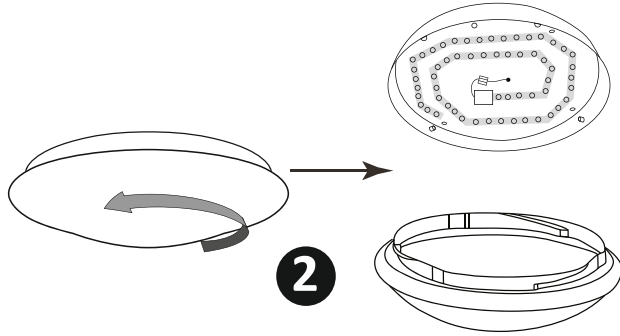

# PLAFON LED PLANETY

NUMER KATALOGOWY: 315755 (PLANETY 40 cm); 315762 (PLANETY 50 cm)