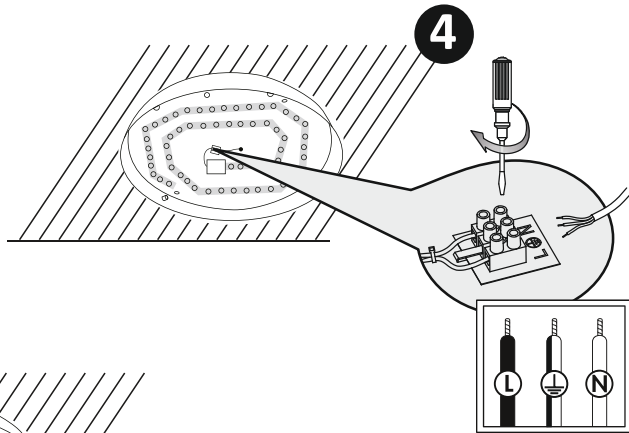

# PLAFON LED PLANETY

NUMER KATALOGOWY: 315755 (PLANETY 40 cm); 315762 (PLANETY 50 cm)