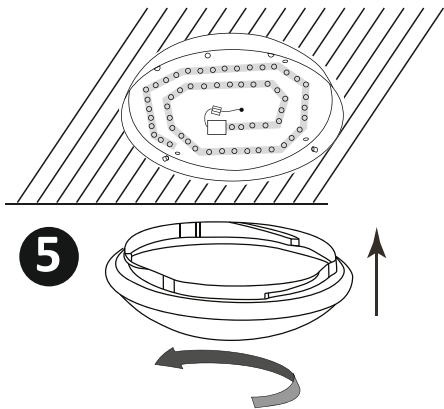

# PLAFON LED PLANETY

NUMER KATALOGOWY: 315755 (PLANETY 40 cm); 315762 (PLANETY 50 cm)