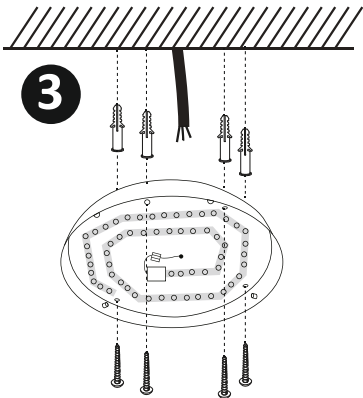

# PLAFON LED PLANETY

NUMER KATALOGOWY: 315755 (PLANETY 40 cm); 315762 (PLANETY 50 cm)